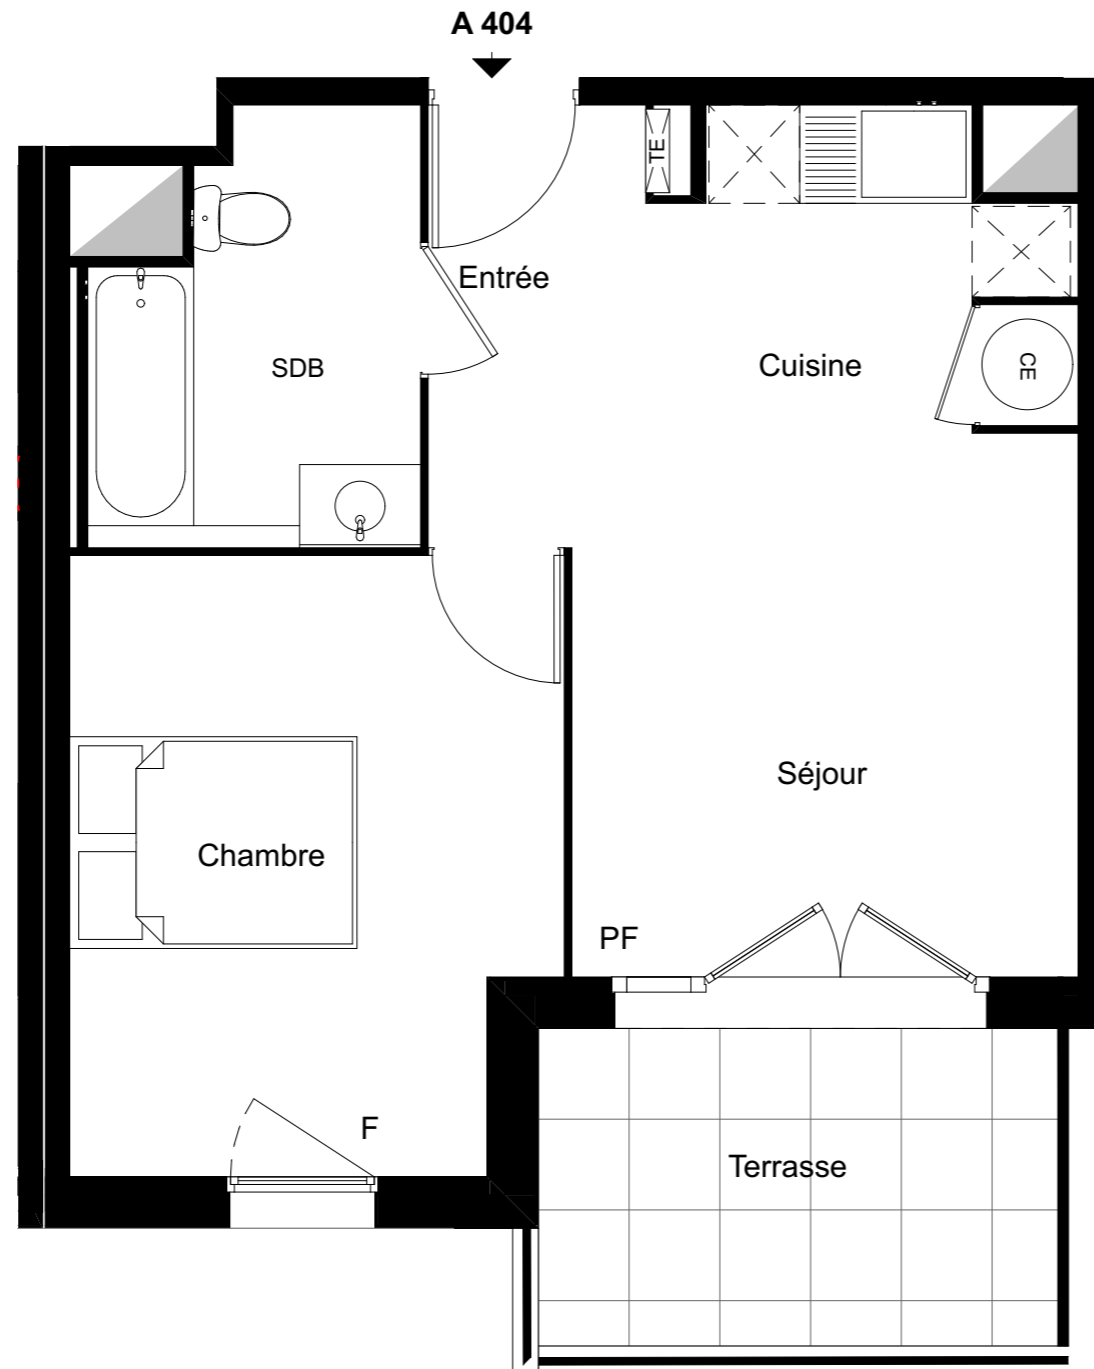

Villa Orane

Bâtiment A Niveau R+4

2 pièces - N°A404

Surfaces Habitables

Entrée + Séjour + cuisine	22,1
Chambre	12,8
Salle de bains + WC	5,6
Surface Habitable	40,5 m²
Terrasse	7,0 m ²
Surface privative totale	47,5 m²